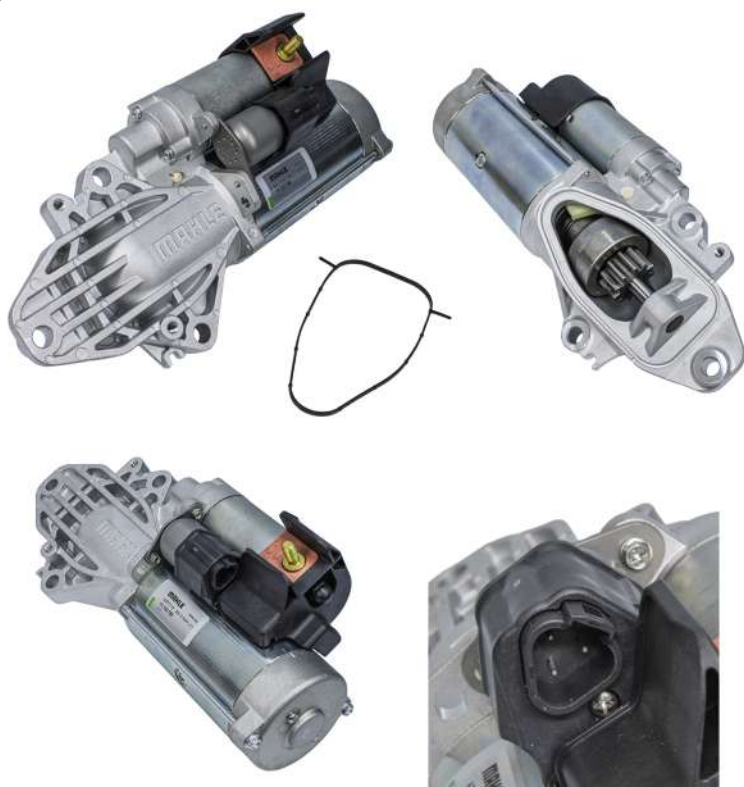

Novo lançamento

**MAHLE**

**MS1267**

818803

MOTOR PART MAHLE SSB  
SUPER SERIE 6 24V 5,5KW  
(11D) \*\* FORNECEDOR  
ORIGINAL DA MONTADORA \*\*